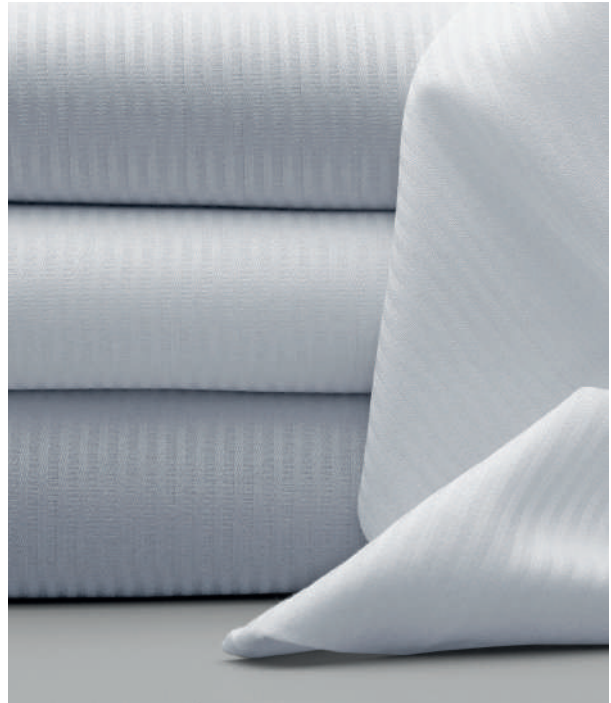

Bettwäsche

Damast Satinbettwäsche

Modisch aktuelle Damast-Bettwäsche aus der **“Hantermann Luxury Collection”!**

Dessin: 2 mm Feinstreifen oder 6/24 mm Wechselstreifen

Material: 100 % fein gekämmte ägyptische Baumwolle; SCHWEIZER TUCH, mercerisiert, Öko-Tex-Standard 100

Gewicht: ca. 140 g/qm

Konfektionierung: Hotelverschluß

Pflege: waschbar bis 95 °C, chlor- und tumblerfest

Farbe: weiß

Größe:	6/24mm Wechselstreifen		2mm Feinstreifen	
	Art.Nr.	Preis	Art.Nr.	Preis
040 x 040 + 012 cm	4005624-044.10	2,60 €	4005002-044.10	2,30 €
080 x 040 + 015 cm	4005624-084.10	3,55 €	4005002-084.10	3,05 €
080 x 060 + 020 cm	4005624-086.10	4,50 €	4005002-086.10	4,05 €
080 x 080 + 020 cm	4005624-088.10	5,40 €	4005002-088.10	5,00 €
140 x 210 + 030 cm	4005624-140.10	17,50 €	4005002-140.10	15,80 €
160 x 230 + 030 cm	4005624-160.10	23,60 €	4005002-160.10	22,30 €